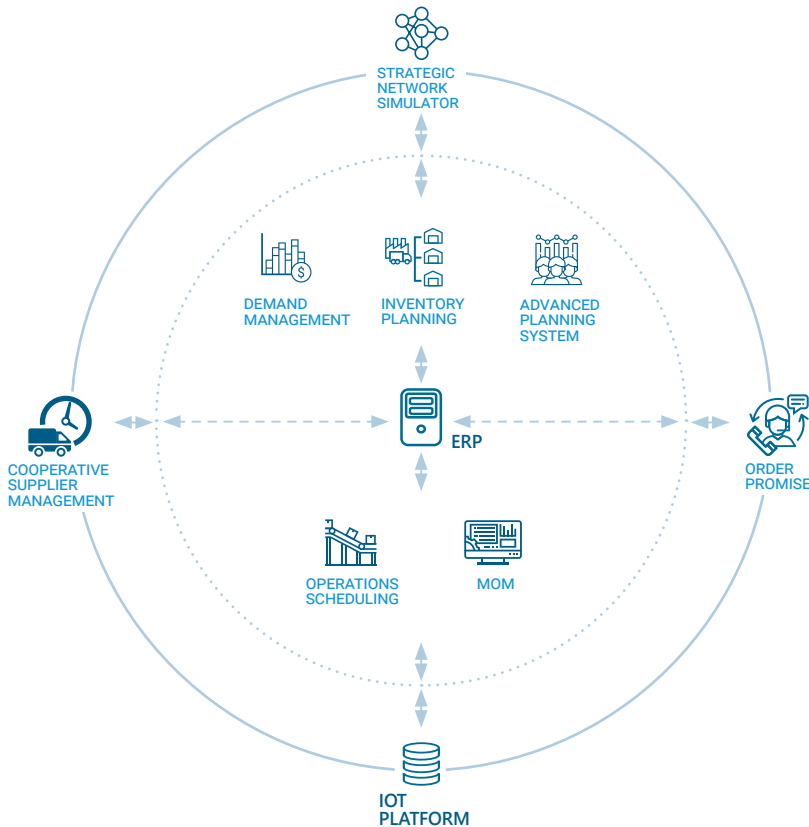

COMPLETE [®]
END to END SUPPLY CHAIN

La piattaforma cooperativa per la gestione End-to-End della Supply Chain aziendale

Un ambiente di lavoro cooperativo, simulativo e adattivo per massimizzare la sinergia tra le funzioni aziendali e per supportare la decisione, con algoritmi avanzati di intelligenza artificiale, in scenari simulativi strategici, tattici ed operativi.

Una soluzione SaaS, tecnologicamente all'avanguardia per creare il *digital twin* dell'azienda, simularne le criticità e proporre azioni correttive valutandone l'impatto economico e produttivo.

ComplEtE® è un framework componibile e dotato di motore a micro-servizi che offre piena visibilità, controllo e reattività End-to-End dell'intera catena del valore, dal cliente al fornitore. L'architettura scalabile nativamente basata su tecnologia Microsoft garantisce le performance, riduce il lead-time complessivo e massimizza il livello di servizio all'interno dei vincoli strutturali, logistici ed economici dell'azienda.

LE FUNZIONALITÀ DEL FRAMEWORK COOPERATIVO

- Pianificazione collaborativa della rete commerciale, distributiva e produttiva
- Ottimizzazione delle risorse produttive
- Monitoraggio delle attività di fabbrica
- Gestione collaborativa di fornitori e terzi
- Datazione a capacità finita degli ordini cliente

Monitoraggio End-to-End

- Visibilità totale della Supply Chain
- Monitoraggio e confronto tra la Supply Chain attuale e storica
- Proiezione di eventi futuri e proposta di azioni correttive

www.complete.dgsspa.com
complete@dgsspa.com